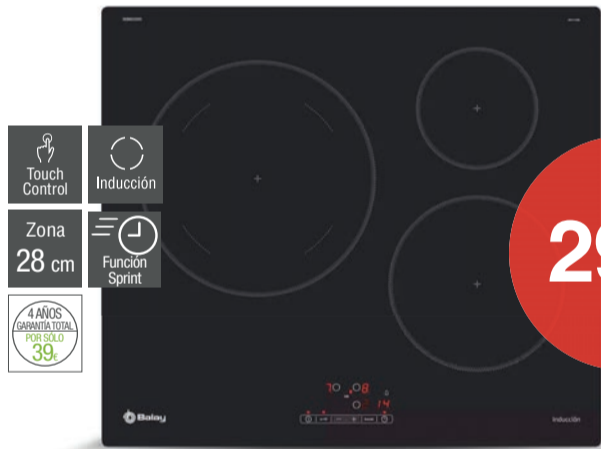

299€

ENCIMERA BALAY 3EB865ERS

Touch Control
Inducción
Zona 28 cm
Función Sprint
4 AÑOS GARANTÍA TOTAL POR SOLO 39€